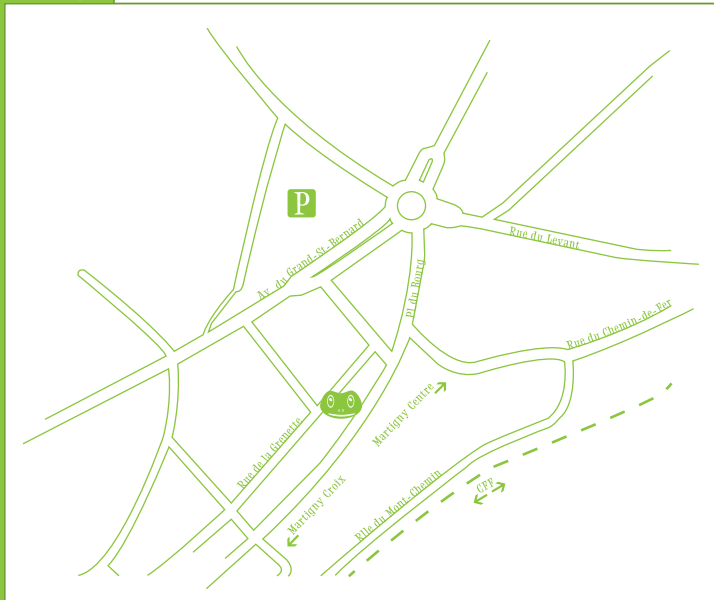

14h00
 |
 18h00

14h00
 |
 18h00

10h00
 |
 16h00

Rue du Bourg 10 / 1920 Martigny / 077 493 31 43